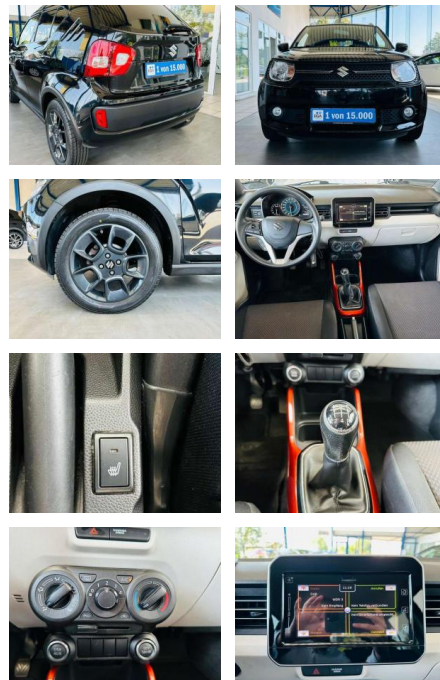

Ihr Ansprechpartner

Herr Robert Ratanski
 E-Mail: r.ratanski@kufen.de
 Telefon: 0201 8545542

Suzuki Ignis 1.2 DualJet Comfort Kamera SHZ

AV01-130113-2 Angebotsnr.:

Erstzulassung:	Kilometer:	Farbe:	Leistung:	Kraftstoffart:
01.10.2017	121.400	Schwarz	66 kW / 90 PS	Benzin

Ausstattung

Multimedia

- Radio

Weiteres

- 1 von 15.000 Fahrzeugen- .
- Besonderheiten Rückfahrkamera
- Klimaanlage Sitzheizung vorn Verglasung hinten abgedunkelt Audiosystem (inkl. DAB+) mit Smartphone-Anbindung inkl. Bluetooth-Freisprecheinrichtung (Audiobedienung am Lenkrad) Apple Car Play / Android Auto Serienausstattung 4 Lautsprecher Airbag Beifahrerseite abschaltbar Airbag Fahrer-/Beifahrerseite Antriebsart: Frontantrieb Ausführung Comfort Automatische Fahrlichtschaltung / Lichtsensor Außenspiegel Wagenfarbe Außenspiegel elektr. verstellbar Außenspiegel heizbar Bremsassistent Dachreling silber (Dachreling)

- 2 Ltr. - 66 kW 16V DualJet KAT
- Multifunktionsanzeige Radstand 2435 mm
- Reifen-Reparaturkit
- Reifendruck-Kontrollsystem Rücksitz geteilt / klappbar Rücksitzlehne klappbar Rücksitzlehnen neigungsverstellbar Schadstoffarm nach Abgasnorm Euro 6 Seitenairbag vorn Seitenaufprallschutz Sitz vorn links höhenverstellbar Sonnenblende links mit Spiegel Start/Stop-Anlage Tagfahrlicht LED Türgriffe außen Wagenfarbe Türgriffe innen verchromt USB-Anschluss Verglasung getönt Warnanlage für Sicherheitsgurte Zentralverriegelung mit Fernbedienung Änderungen Irrtümer vorbehalten