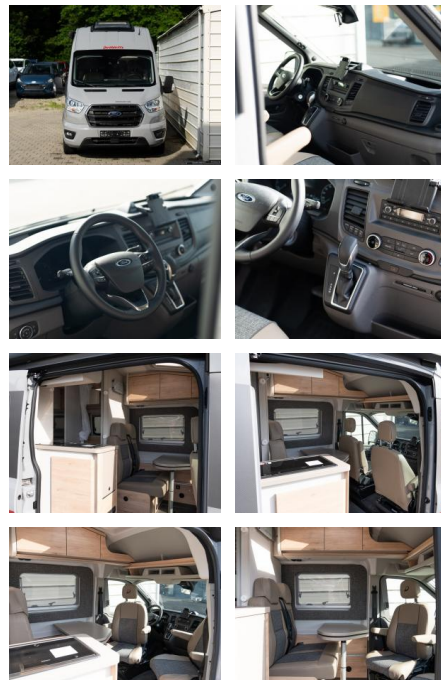

Dethleffs Andere CVD 590 C Automatik*AHK*Markise...

AB95-T.50236 Angebotsnr.:

Erstzulassung:	Kilometer:	Farbe:	Leistung:	Kraftstoffart:
01.05.2023	13.500		96 kW / 131 PS	Diesel

PREIS
55.270 €

FINANZIERUNGSBEISPIEL