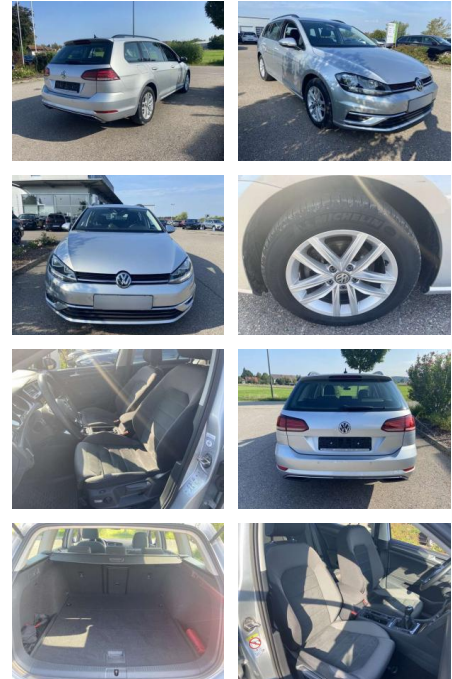

Volkswagen Golf Variant 1.6 TDI COMFORTLINE NAVI

SS00-524823 **Angebotsnr.:**

Erstzulassung:	Kilometer:	Farbe:	Leistung:	Kraftstoffart:
01.01.2020	48.631		85 kW / 116 PS	Benzin

PREIS
18.270 €

FINANZIERUNGSBEISPIEL

- Anti-Blockiersystem ABS

Multimedia

- Radio

Interieur

- Sitzheizung vorne Innenspiegel automatisch abblendbar Mittelarmlehne vorne Kindersitzverankerung für Kindersitzsystem ISOFIX Rücksitzbanklehne geteilt umlegbar mit Mittelarmlehne Netztrennwand klimatisiertes Handschuhfach Sport-Komfortsitze vorne el. Lendenwirbelstütze Fahrersitz mit Massagefunktion Multifunktions-Lederlenkrad 2 Leseleuchten vorn und 2 hinten Make-Up Spiegel
- beleuchtet Vordersitze höhenverstellbar