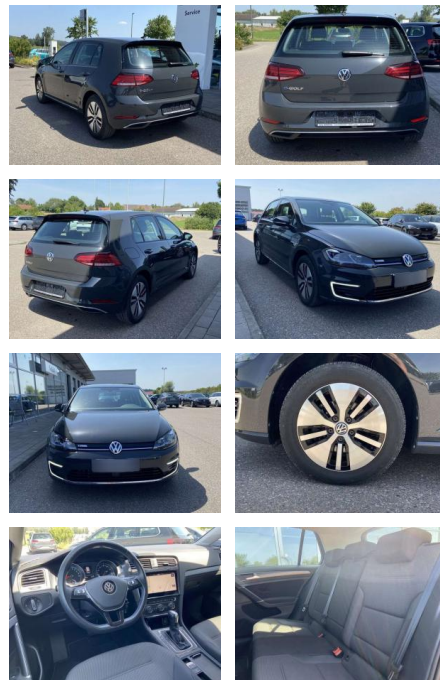

## Volkswagen Golf e-Golf WÄRMEPUMPE+CCS+NAVI+LED

SS00-921969 **Angebotsnr.:**

| Erstzulassung: | Kilometer: | Farbe: | Leistung:       | Kraftstoffart: |
|----------------|------------|--------|-----------------|----------------|
| 01.01.2021     | 18.039     |        | 100 kW / 136 PS | Benzin         |

## Ausstattung

### Interieur

- Lendenwirbelstützen vorne Climatronic
- Mittelarmlehne vorne Vordersitze höhenverstellbar
- Kindersitzverankerung für Kindersitzsystem ISOFIX
- Rücksitzbanklehne geteilt umlegbar mit Mittelarmlehne
- 2 Leseleuchten vorn
- klimatisiertes Handschuhfach
- Multifunktions-Lederlenkrad
- Komfortsitze
- vorne Make-Up Spiegel
- beleuchtet