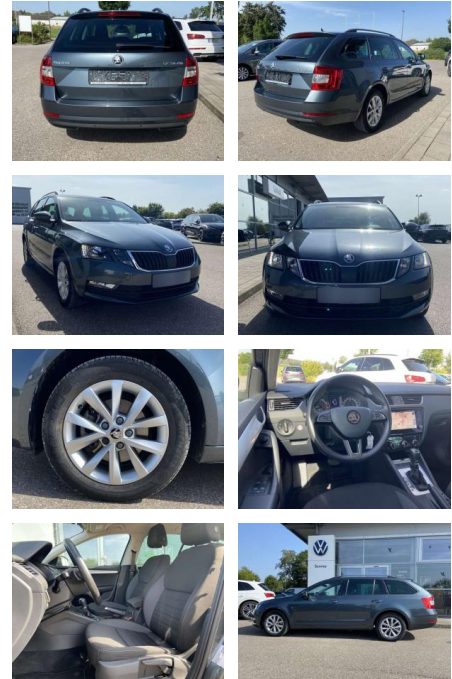

Skoda Octavia Combi 1.5 TSI DSG TOUR NAVI

SS00-178341 **Angebotsnr.:**

Erstzulassung:	Kilometer:	Farbe:	Leistung:	Kraftstoffart:
01.06.2020	26.998		110 kW / 150 PS	Benzin

PREIS
25.070 €

FINANZIERUNGSBEISPIEL

- Anti-Blockiersystem ABS

Multimedia

- Radio

Interieur

- Sitzheizung vorne Mittelarmlehne vorne
Innenspiegel automatisch abblendbar
Lendenwirbelstützen vorne Climatronic
Beifahrersitz umklappbar Vordersitze
höhenverstellbar Kindersitzverankerung
für Kindersitzsystem ISOFIX Variables
Ladebodenkonzept Rücksitzbanklehne
geteilt umlegbar mit Mittelarmlehne
Netztrennwand klimatisiertes
Handschuhfach
Multifunktions-Sportlederlenkrad mit
Schaltwippen 2 Leseleuchten vorn und 2
hinten