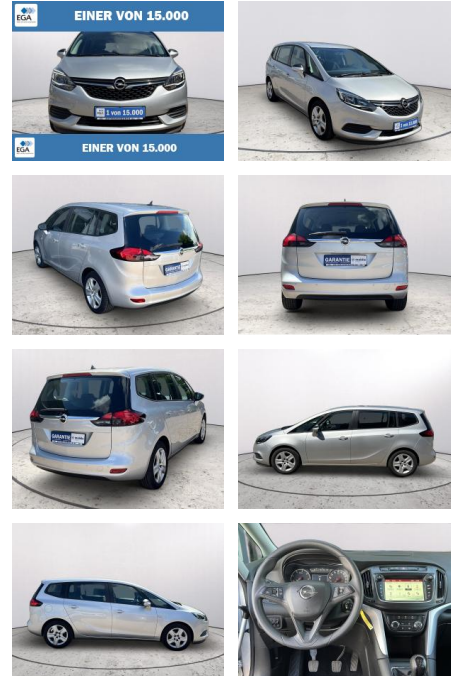

Opel Zafira 1.6 CDTI Edition *Navigation*PDC*Kli...

AB73-0047-8478 Angebotsnr.:

Erstzulassung:	Kilometer:	Farbe:	Leistung:	Kraftstoffart:
10.07.2017	83.602	Silber	88 kW / 120 PS	Diesel

PREIS	FINANZIERUNGSBEISPIEL	
14.380 €	Laufzeit: 96 Monate	Anzahlung: 25 %
	Basis-Finanzierung:**	Mtl. Rate: 114 €
	Zielraten-Finanzierung:**	Mtl. Rate: 114 €

Ausstattung

Besonderheiten

- Audio-Navigationssystem Navi 950 Europa IntelliLink
- AUX-IN-Anschluss
- USB-Schnittstelle
- Freisprecheinrichtung (Bluetooth) mit Sprachsteuerung
- 6 Lautsprecher
- Farbdisplay (CID)
- Bordcomputer
- Klimaanlage
- Tempomat
- Einparkhilfe/Parkpilotsystem vorn + hinten
- Ergonomiesitz vorn
- Außenspiegel elektr. verstell- und heizbar
- 4x Fensterheber elektrisch
- Tagfahrlicht LED
- Zentralverriegelung mit FB
- Getriebe 6-Gang