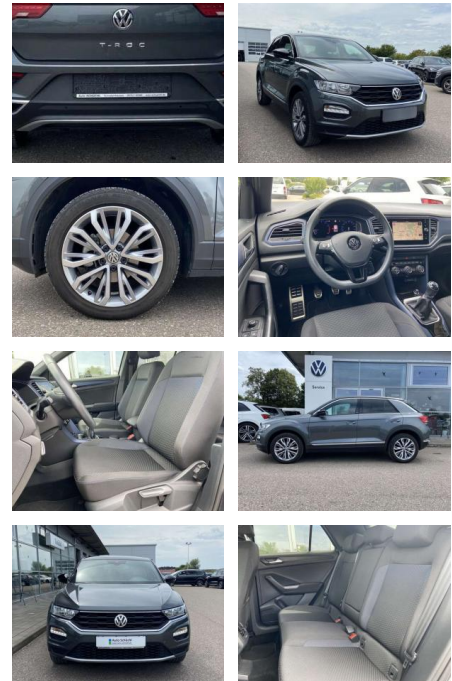

Ihr Ansprechpartner

Herr Michael Kufen
E-Mail: m.kufen@kufen.de
Telefon: 0201 8545520

Volkswagen T-Roc 1.5 TSI UNITED 18"+NAVI

SS00-070270 **Angebotsnr.:**

Erstzulassung:	Kilometer:	Farbe:	Leistung:	Kraftstoffart:
01.04.2020	18.138		110 kW / 150 PS	Benzin

- Anti-Blockiersystem ABS

Multimedia

- Radio

Interieur

- Sitzheizung vorne Innenspiegel automatisch abblendbar Climatronic Mittelarmlehne vorne Vordersitze höhenverstellbar Kindersitzverankerung für Kindersitzsystem ISOFIX Variables Ladebodenkonzept Rücksitzbanklehne geteilt umlegbar mit Mittelarmlehne 2 Leseleuchten vorn Schublade unter dem rechten Vordersitz Multifunktions-Lederlenkrad Komfortsitze vorne Make-Up Spiegel
- beleuchtet Fußraumbeleuchtung