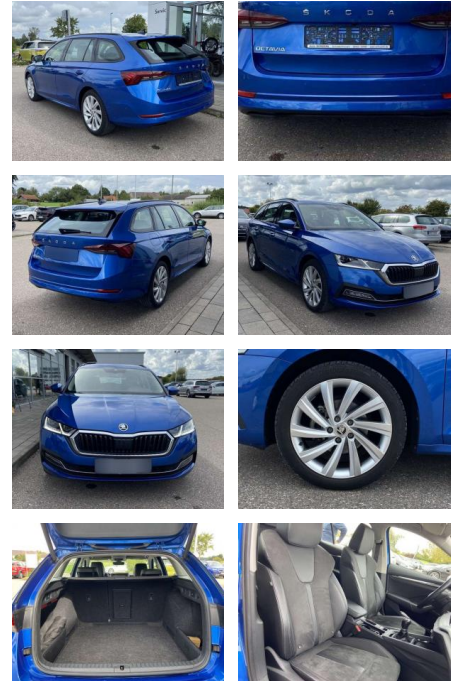

Ihr Ansprechpartner

Herr Robert Ratanski
 E-Mail: r.ratanski@kufen.de
 Telefon: 0201 8545542

Skoda Octavia Combi 1.5 TSI Style AHK+18"

SS00-034360AAngebotsnr.:

Erstzulassung:	Kilometer:	Farbe:	Leistung:	Kraftstoffart:
01.04.2021	19.694		110 kW / 150 PS	Benzin

Ausstattung

Sicherheit

- Anti-Blockiersystem ABS

Multimedia

- Radio

Interieur

- Sitzbezüge in Alcantara Sitzheizung vorne Climatronic Mittelarmlehne vorne Kindersicherung elektrisch betätigt el. Lendenwirbelstützen vorne Rücksitzbanklehne geteilt umlegbar mit Mittelarmlehne Netztrennwand Komfortsitze vorne Multifunktions-Lederlenkrad Vordersitze el. einstellbar mit Memory Isofix Rücksitzbank und Beifahrersitz