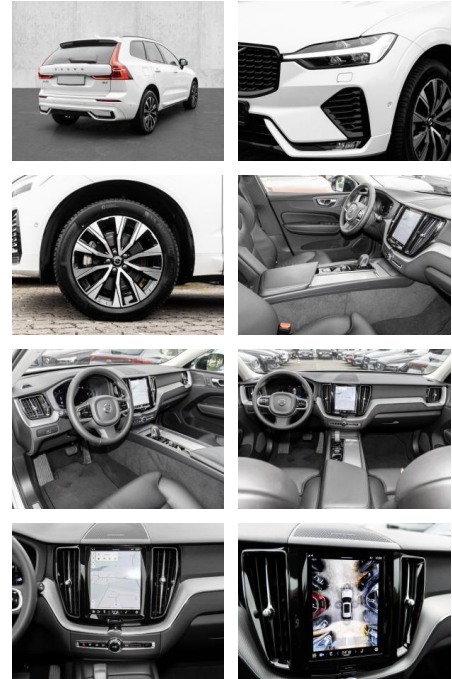

Ihr Ansprechpartner

Herr Robert Ratanski
E-Mail: r.ratanski@kufen.de
Telefon: 0201 8545542

Volvo XC60 Plus Dark 2WD B4 Diesel EU6d

MA05-2343-24**Angebotsnr.:**

Erstzulassung:	Kilometer:	Farbe:	Leistung:	Kraftstoffart:
01.09.2023	22.175	Weiß	145 kW / 197 PS	Diesel

PREIS
44.140 €

FINANZIERUNGSBEISPIEL

Laufzeit: 96 Monate   Anzahlung: 25 %
Basis-Finanzierung:*   Mtl. Rate:
Zielraten-Finanzierung:** **350 €**

* Basisfinanzierung: Anzahlung: 11.035 Euro, Laufzeit: 96 Monate, Nettodarlehen: 33.105 Euro, Gesamtbetrag: 53.396 Euro, Zinssätze: 6,78% Sollz. (gebunden), 6,99% eff.
** Zielratenfinanzierung: Anzahlung: 11.035 Euro, Laufzeit: 96 Monate, Nettodarlehen: 33.105 Euro, Zielrate: 22.070 Euro, Gesamtbetrag: 53.782 Euro, Zinssätze: 6,78% Sollz. (gebunden), 6,99% eff.,

Vermittlung für: Consors Finanz
Repräsentatives Beispiel gem. § 17 Abs. 4 PAngV. Diese Finanzierungsangebote sind Beispiele. Gerne ermitteln wir für Sie Ihr individuelles Angebot.

Ausstattung

Sicherheit

- PDC Park Distance Control hinten
- Anti-Blockiersystem ABS
- Antischlupfregelung ASC+T
- elektronische Stabilitätskontrolle (ESP / DSP)
- Servolenkung
- Regensensor
- Wegfahrsperrung
- Kindersitzbefestigung
- PDC Park Distance Control vorne
- **ABS**
- Airbag
- Beifahrer-Airbag
- Wegfahrsperrung
- Seitenairbags
- ESP
- Reifendruckkontrolle
- Traktionskontrolle
- Kopfairbag
- Knieairbag

- Kindersitzbefestigung
- Anhängerstabilisierung
- Pannenset
- **Entertainment: Soundsystem**
- Radio
- USB-Anschluss
- Harman-Kardon
- Apple CarPlay
- Android Auto
- DAB
- Induktionsladen für Smartphones

Multimedia

- Radio
- el. Sitzverstellung

Komfort

- Zentralverriegelung
- Bordcomputer
- **Klimaautomatik**

- Servolenkung
- Zentralverriegelung
- Elektrischer Fensterheber
- Lederausstattung
- Sitzheizung
- Elektrische Aussenspiegel
- Teilbare Ruedersitzlehne
- Tempomat
- Multifunktionslenkrad
- Keyless Go Startfunktion
- Elektrische Sitze
- Innenspiegel autom. abblendbar
- Mittelarmlehne
- Innenraumfilter
- Lenksaeule einstellbar
- ParkDistanceControl vorne und hinten
- Elektrische Heckklappe
- Beheizbare Frontscheibe
- Keyless Entry
- Memory Sitze
- Ambientebeleuchtung

STÄNDIG ÜBER 15.000 FAHRZEUGE IM BESTAND!