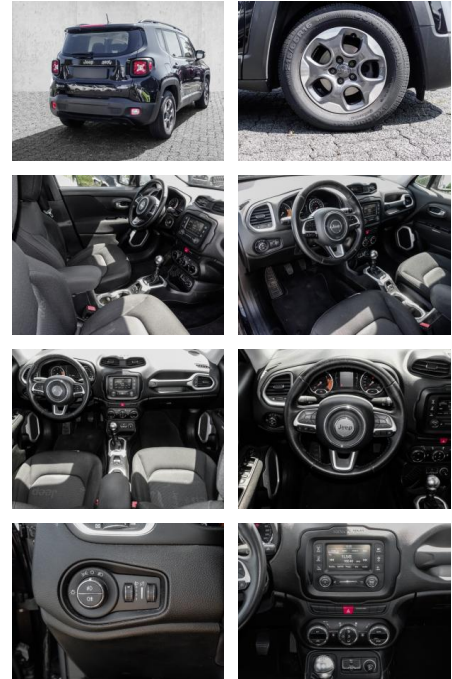

Jeep Renegade Longitude FWD 1.6 MultiJet

MA05-klN1541-Angebotsnr.:

Erstzulassung:	Kilometer:	Farbe:	Leistung:	Kraftstoffart:
01.08.2015	98.019	Schwarz	88 kW / 120 PS	Diesel

PREIS
13.970 €

FINANZIERUNGSBEISPIEL

• Entertainment: Navigationssystem

- Radio
- Telefonvorbereitung
- AUX-In
- USB-Anschluss
- MP3
- Bluetooth
- Freisprecheinrichtung
-

Multimedia

- Radio
- el. Sitzverstellung
- Navigation mit Bildschirm
- MP3 Anschluss
- Bluetooth

Interieur

- Multifunktionslenkrad
- el. Fensterheber

STÄNDIG ÜBER 15.000 FAHRZEUGE IM BESTAND!