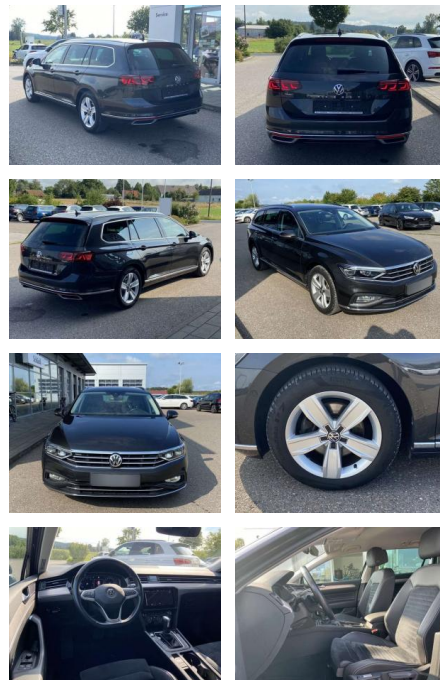

Volkswagen Passat Variant 2.0 TDI DSG Elegance

SS00-130770 **Angebotsnr.:**

Erstzulassung:	Kilometer:	Farbe:	Leistung:	Kraftstoffart:
01.07.2020	59.823		110 kW / 150 PS	Benzin

PREIS
27.540 €

FINANZIERUNGSBEISPIEL