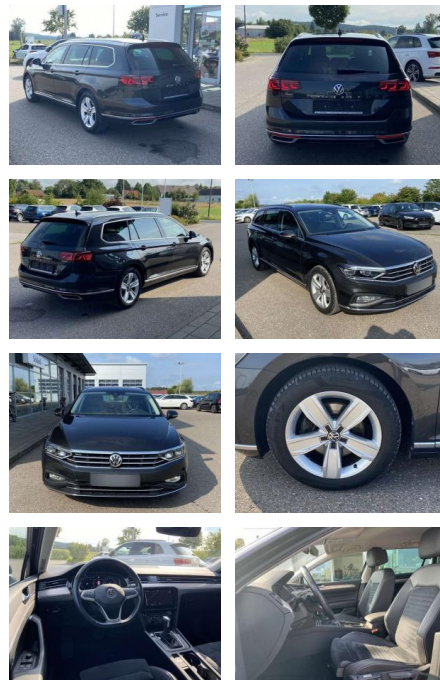

Volkswagen Passat Variant 2.0 TDI DSG Elegance

SS00-130770AAngebotsnr.:

Erstzulassung:	Kilometer:	Farbe:	Leistung:	Kraftstoffart:
01.07.2020	59.823		110 kW / 150 PS	Benzin

PREIS
28.980 €

FINANZIERUNGSBEISPIEL
Laufzeit: 96 Monate Anzahlung: 25 %
Basis-Finanzierung:* Mtl. Rate:
Zielraten-Finanzierung:** **230 €**