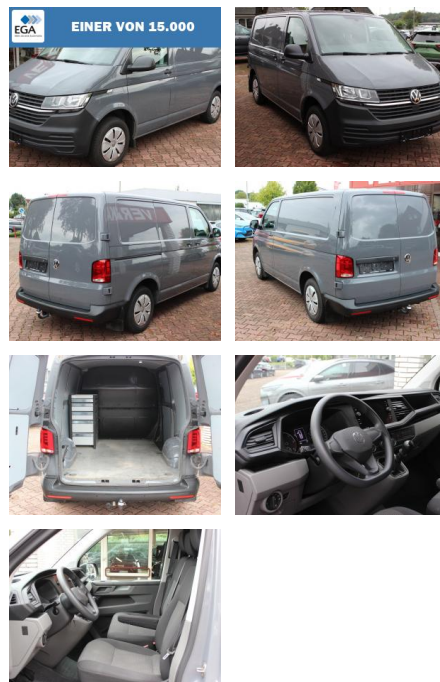

Ihr Ansprechpartner

Herr Michael Kufen
E-Mail: m.kufen@kufen.de
Telefon: 0201 8545520

Volkswagen T6.1 Transporter T6.1 2.0 TDI Kasten ...

AW00-X001171Angebotsnr.:

Erstzulassung:	Kilometer:	Farbe:	Leistung:	Kraftstoffart:
18.08.2021	27.389	Grau	110 kW / 150 PS	Diesel