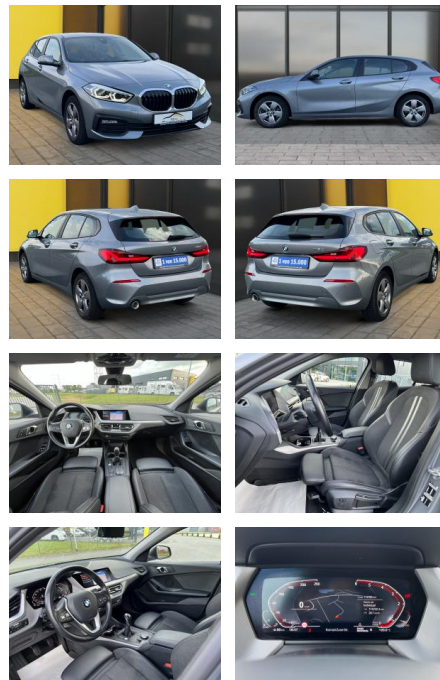

BMW 116d+LED+PDC+Werksgarantie+Live Cockpit

AB19-NB3-103Angebotsnr.:

| Erstzulassung: | Kilometer: | Farbe: | Leistung: | Kraftstoffart: |
|----------------|------------|--------|----------------|----------------|
| 08.04.2022 | 115.000 | Grau | 85 kW / 116 PS | Diesel |