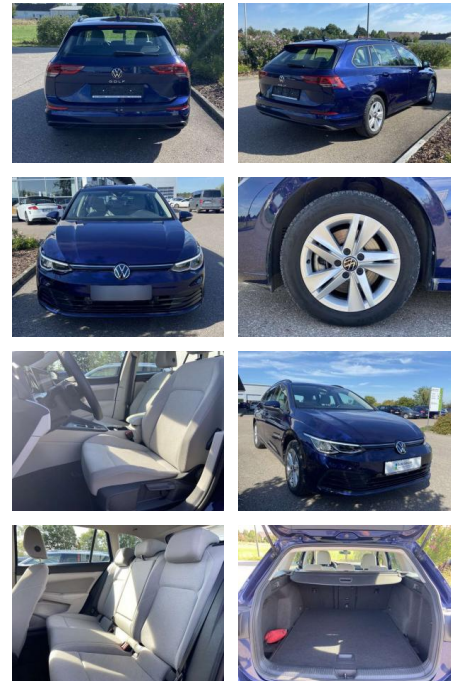

Volkswagen Golf Variant 2.0 TDI DSG Life NAVI+LE...

SS00-516858 **Angebotsnr.:**

Erstzulassung:	Kilometer:	Farbe:	Leistung:	Kraftstoffart:
01.06.2021	43.392		110 kW / 150 PS	Benzin

PREIS
24.450 €

FINANZIERUNGSBEISPIEL

- Anti-Blockiersystem ABS

Multimedia

- Radio

Interieur

- Sitzheizung vorne Lendenwirbelstützen vorne Mittelarmlehne vorne Vordersitze höhenverstellbar Rücksitzbanklehne geteilt umlegbar mit Mittelarmlehne 2 Leseleuchten vom Netztrennwand Komfortsitze vorne Make-Up Spiegel
- beleuchtet Isofix Rücksitzbank und Beifahrersitz