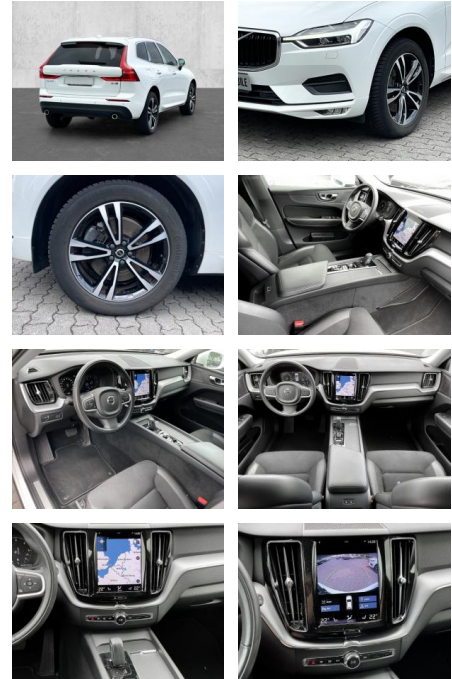

## Volvo XC60 Momentum Pro AWD B4 Diesel EU6d

MA05-bm2193-~~44~~ Angebotsnr.:

Erstzulassung:	Kilometer:	Farbe:	Leistung:	Kraftstoffart:
01.11.2020	43.190	Weiß	145 kW / 197 PS	Diesel

**PREIS**  
**35.600 €**