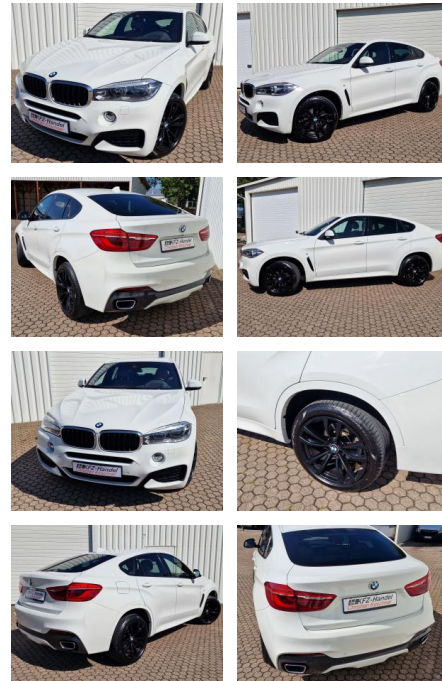

BMW X6 xDrive*ACC*AHK*HUD*R-Cam*M-Sport*DAB*LED

KK00-29-84391Angebotsnr.:

Erstzulassung:	Kilometer:	Farbe:	Leistung:	Kraftstoffart:
28.02.2020	67.850	Weiß	190 kW / 258 PS	Diesel

PREIS	FINANZIERUNGSBEISPIEL	
51.750 €	Laufzeit: 96 Monate	Anzahlung: 25 %
	Basis-Finanzierung:**	Mtl. Rate:
	Zielraten-Finanzierung:**	Mtl. Rate €

Ausstattung

Besonderheiten

- xDrive (Allrad)
- Anhängerkupplung Kugelkopf schwenkbar mit 3500 kg Anhängelast
- Scheinwerfer LED mit adaptiver Lichtverteilung
- Sonnenschutzverglasung (hinten abgedunkelt)
- Rückfahrkamera
- Navigation Professional
- M-Sport-Paket