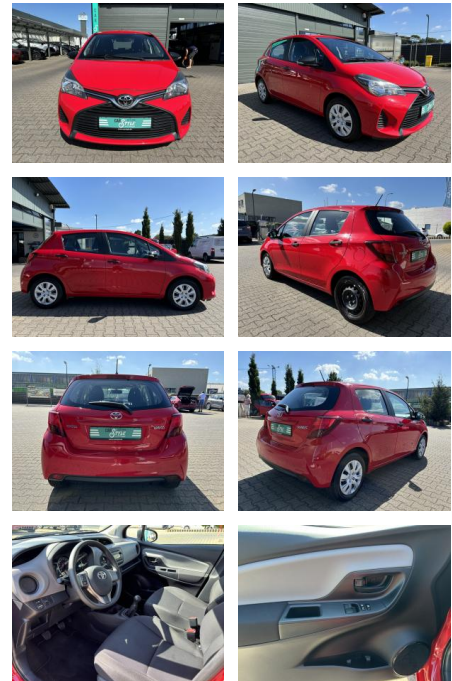

## Toyota Yaris 1.0 VVTi KLIMA TÜV PDC

CS01-KOMTOYARIS

Erstzulassung:	Kilometer:	Farbe:	Leistung:	Kraftstoffart:
16.11.2016	92.000	Rot	51 kW / 69 PS	Benzin

**PREIS**  
**9.930 €**