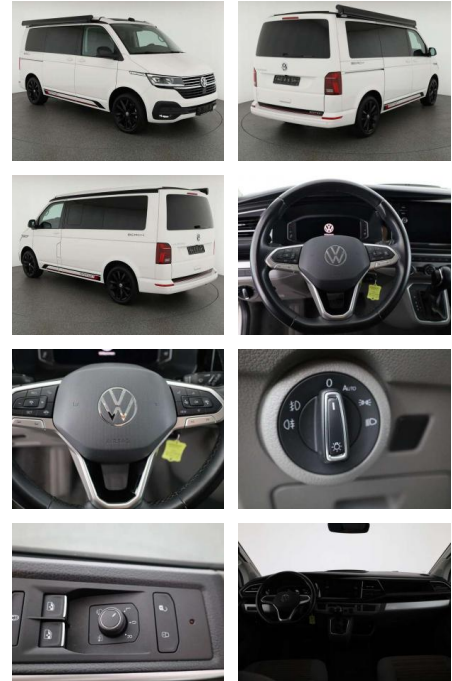

## Volkswagen T6.1 California 2.0 TDI DSG Beach

AN07-MH10220 **Angebotsnr.:**

Erstzulassung:	Kilometer:	Farbe:	Leistung:	Kraftstoffart:	Verbr. komb.	CO2-Emission	CO2-Klasse (WLTP)
01.05.2021	60.000	Weiß	110 kW / 150 PS	Benzin	8,0 l/100km	211 g/km	G