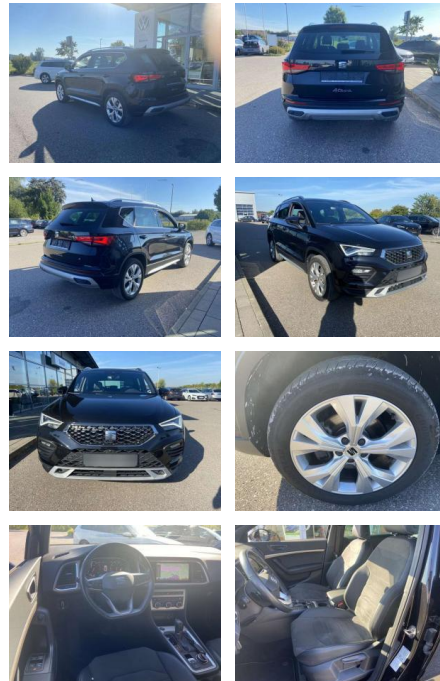

## Seat Ateca 2.0 TSI DSG 4-DRIVE X-Perience

SS00-547556 **Angebotsnr.:**

Erstzulassung:	Kilometer:	Farbe:	Leistung:	Kraftstoffart:
01.03.2021	24.768		140 kW / 190 PS	Benzin

**PREIS**  
**32.690 €**

**FINANZIERUNGSBEISPIEL**  
Laufzeit: 96 Monate      Anzahlung: 25 %  
Basis-Finanzierung:\*      Mtl. Rate:  
Zielraten-Finanzierung:\*\* **260 €**