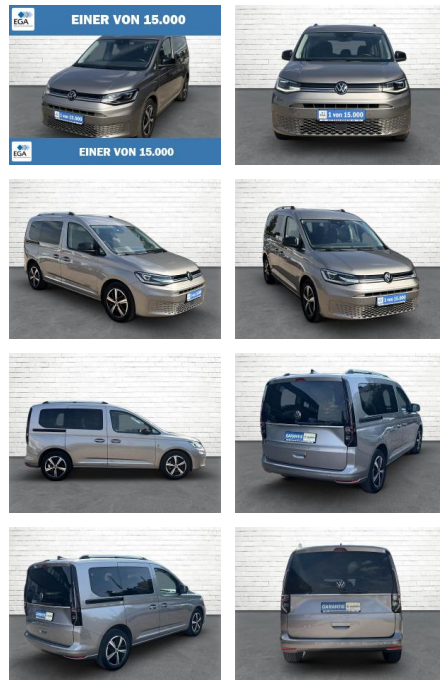

Volkswagen Caddy 2.0 TDI Style *DSG *LED *Standh...

AB73-0043-774Angebotsnr.:

Erstzulassung:	Kilometer:	Farbe:	Leistung:	Kraftstoffart:
14.04.2022	40.804	Beige	90 kW / 122 PS	Diesel

PREIS	FINANZIERUNGSBEISPIEL	
31.270 €	Laufzeit: 96 Monate	Anzahlung: 25 %
	Basis-Finanzierung:**	Mtl. Rate:
	Zielraten-Finanzierung:**	248 €