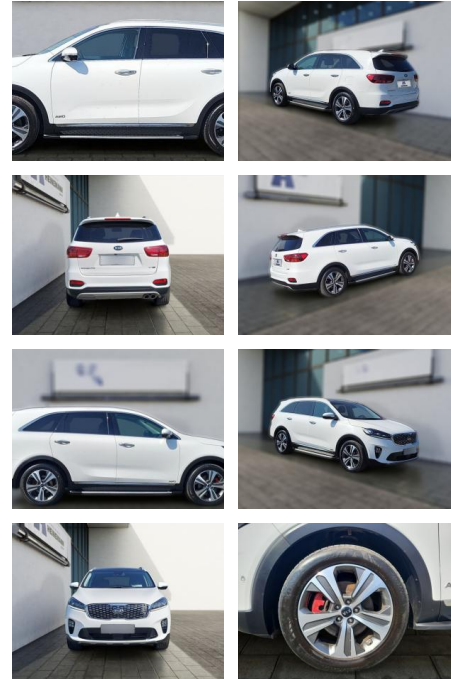

Kia Sorento 2.2 CRDi AWD Aut. GT Line Pano

HE03-ZK12438 Angebotssnr.:

Erstzulassung:	Kilometer:	Farbe:	Leistung:	Kraftstoffart:
01.11.2019	44.400	Diverse	147 kW / 200 PS	Diesel

PREIS
33.080 €

FINANZIERUNGSBEISPIEL