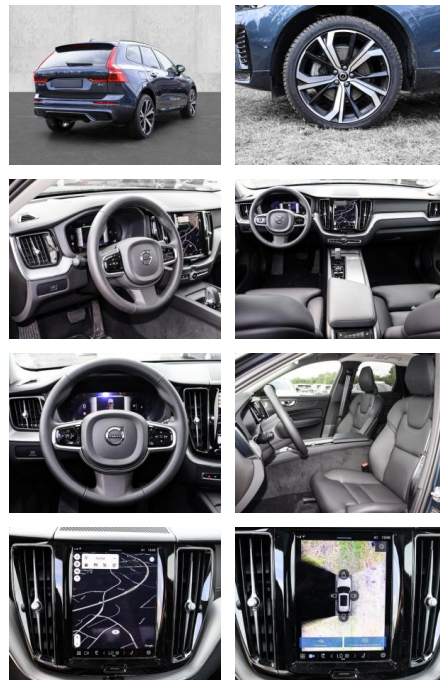

Ihr Ansprechpartner

Herr Michael Kufen
 E-Mail: m.kufen@kufen.de
 Telefon: 0201 8545520

Volvo XC60 Ultimate Dark AWD B4 Diesel EU6d

MA05-4003-24 Angebotsnr.:

Erstzulassung:	Kilometer:	Farbe:	Leistung:	Kraftstoffart:
01.12.2023	20.417	Blau	145 kW / 197 PS	Diesel

Multimedia

- Radio
- el. Sitzverstellung

- Head UP Display
- Bluetooth

Komfort

- Zentralverriegelung
- Bordcomputer
- **Servolenkung**
- Zentralverriegelung
- Elektrischer Fensterheber
- Lederausstattung
- Sitzheizung
- Elektrische Aussenspiegel
- Teilbare Rucksitzlehne
- Tempomat
- Standheizung
- Multifunktionslenkrad
- Keyless Go Startfunktion
- Elektrische Sitze
- Innenspiegel autom. abblendbar
- Mittelarmlehne
- Innenraumfilter