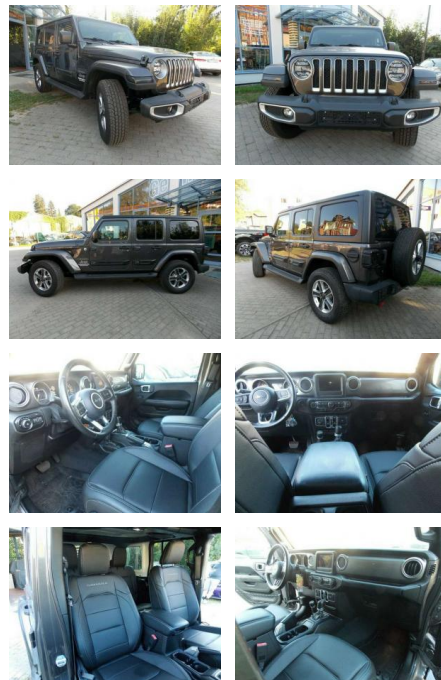

## Jeep Wrangler 2.0 T-GDi Unlimited

AG32-1547423Angebotsnr.:

Erstzulassung:	Kilometer:	Farbe:	Leistung:	Kraftstoffart:
01.10.2018	132.000	grau	200 kW / 272 PS	Benzin

**PREIS**  
**41.890 €**

### Weiteres

- Automatik
- Leder
- anthrazit
- 5-türig
- 3. Bremsleuchte
- Außentemperaturanzeige
- Differential-Sperre
- Rückleuchten LED
- Sonnenblende
- Spiegel automatisch abblendbar
- Farbmonitor für Navigationssystem
- abgedunkelte Scheiben im Fond
- Außenspiegel anklappbar
- Außenspiegel beheizbar
- AUX-In Anschluss
- Fahrersitz höhenverstellbar
- Keyless-Go