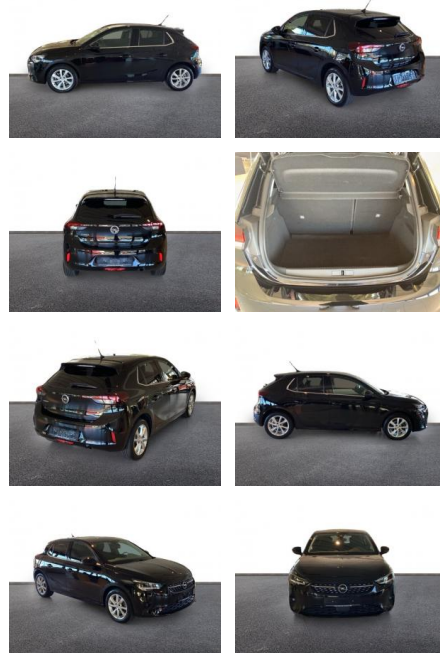

## Opel Corsa F Elegance 1.5 D Navi Apple

AH32-N434361Angebotnr.:

Erstzulassung:	Kilometer:	Farbe:	Leistung:	Kraftstoffart:
01.12.2022	18.968	Schwarz	75 kW / 102 PS	Diesel

**PREIS**  
**18.190 €**