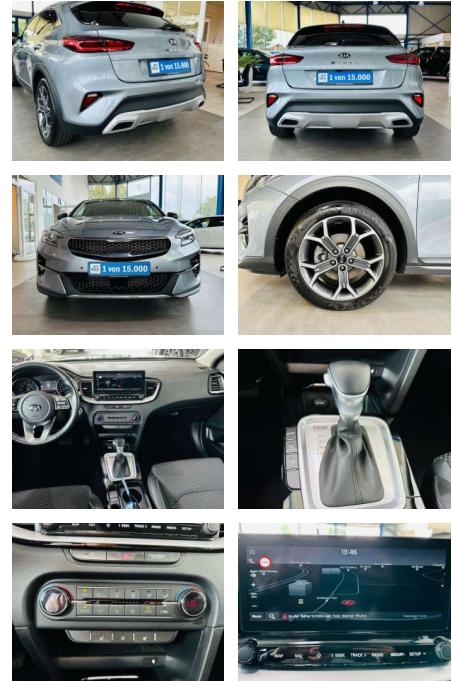

Ihr Ansprechpartner

Herr Robert Ratanski
E-Mail: r.ratanski@kufen.de
Telefon: 0201 8545542

Kia XCeed 1.5T-GDI Spirit Aut. LED PANO

AV01-069808-7 **Angebotsnr.:**

Erstzulassung:	Kilometer:	Farbe:	Leistung:	Kraftstoffart:	Verbr. komb.	CO2-Emission	CO2-Klasse (WLTP)
01.09.2021	37.980	silber	118 kW / 160 PS	Benzin	6,4 l/100km	139 g/km	E