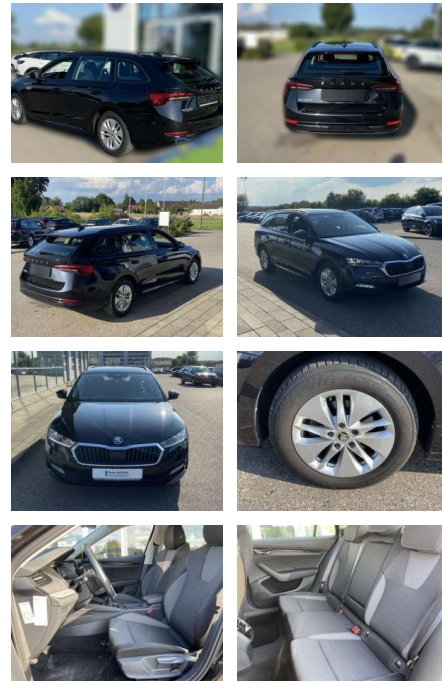

Skoda Octavia Combi 2.0 TDI NAVI-COLUMBUS+LED

SS00-156419 **Angebotsnr.:**

Erstzulassung:	Kilometer:	Farbe:	Leistung:	Kraftstoffart:
01.06.2021	44.752		85 kW / 116 PS	Benzin

PREIS
23.420 €

FINANZIERUNGSBEISPIEL
Laufzeit: 96 Monate Anzahlung: 25 %
Basis-Finanzierung:* Mtl. Rate:
Zielraten-Finanzierung:** **1.86 €**

Ausstattung

Sicherheit

- Anti-Blockiersystem ABS

Multimedia

- Radio

Interieur

- Sitzheizung vorne Innenspiegel automatisch abblendbar
- Lendenwirbelstützen vorne Climatronic
- Mittelarmlehne vorne Kindersicherung elektrisch betätigt Vordersitze höhenverstellbar
- Rücksitzbanklehne geteilt umlegbar mit Mittelarmlehne
- Netztrennwand Polsterung Leder Vienna
- Multifunktionslederlenkrad
- beheizbar Isofix Rücksitzbank und Beifahrersitz