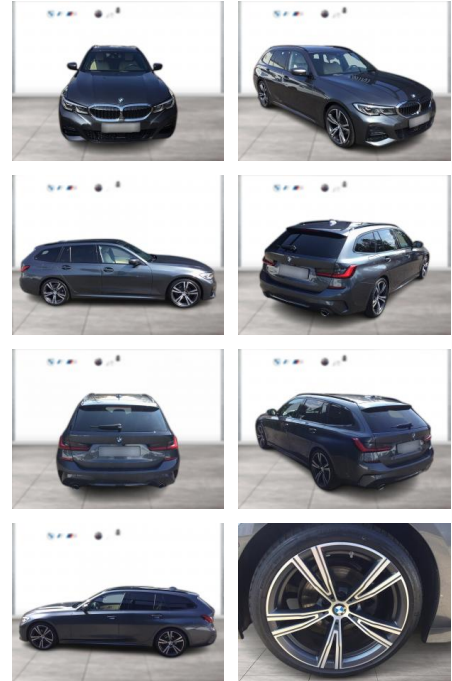

BMW 320i TOURING M SPORT PANO LASER AKUSTIK

WG03-227054 Angebotsnr.:

Erstzulassung:	Kilometer:	Farbe:	Leistung:	Kraftstoffart:
01.03.2020	53.100	Grau	135 kW / 184 PS	Benzin

PREIS
36.110 €

FINANZIERUNGSBEISPIEL