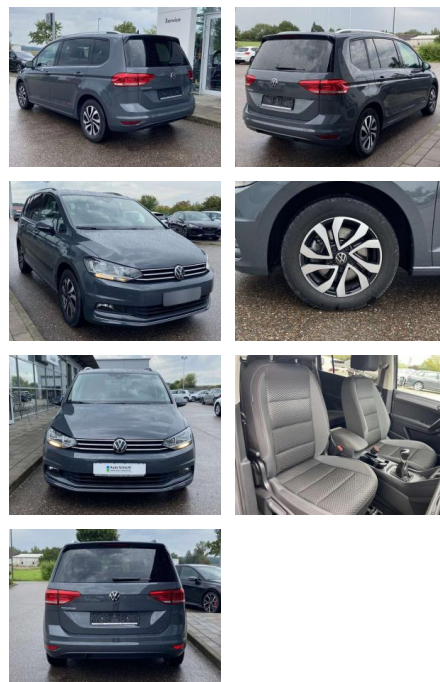

Volkswagen Touran 2.0 TDI ACTIVE NAVI+APP-CONNEC...

SS00-039026 **Angebotsnr.:**

Erstzulassung:	Kilometer:	Farbe:	Leistung:	Kraftstoffart:
01.07.2021	42.618		90 kW / 122 PS	Benzin

PREIS
27.130 €

FINANZIERUNGSBEISPIEL