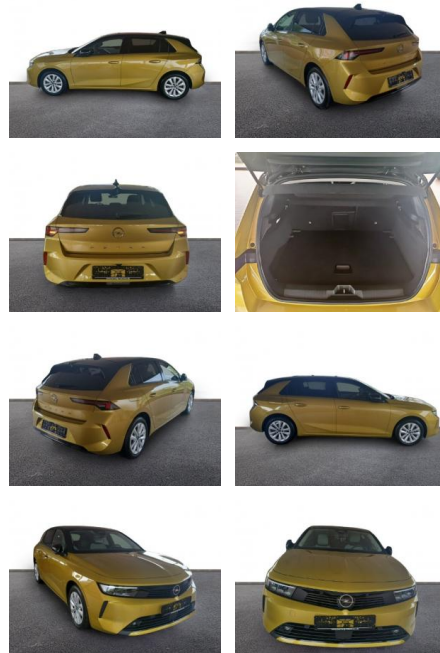

## Opel Astra Elegance 1.2 T Navi Apple CarPlay

AH32-P104292Angebotnr.:

Erstzulassung:	Kilometer:	Farbe:	Leistung:	Kraftstoffart:
01.06.2023	14.399	Gelb	96 kW / 131 PS	Benzin

**PREIS**  
**21.280 €**