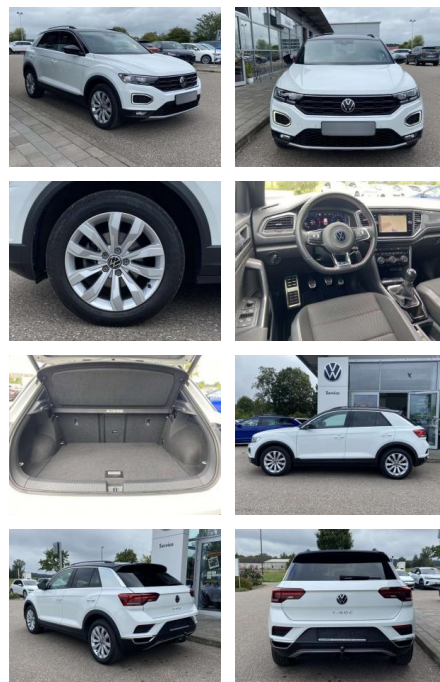

Ihr Ansprechpartner

Herr Robert Ratanski
E-Mail: r.ratanski@kufen.de
Telefon: 0201 8545542

Volkswagen T-Roc 1.5 TSI SPORT

SS00-161442 **Angebotsnr.:**

Erstzulassung:	Kilometer:	Farbe:	Leistung:	Kraftstoffart:
01.06.2021	24.511		110 kW / 150 PS	Benzin

- Anti-Blockiersystem ABS

Multimedia

- Radio

Interieur

- Sitzheizung vorne Innenspiegel automatisch abblendbar Climatronic Vordersitze höhenverstellbar Kindersitzverankerung für Kindersitzsystem ISOFIX Variables Ladebodenkonzept Rücksitzbanklehne geteilt umlegbar mit Mittelarmlehne 2 Leseleuchten vorn Schublade unter dem rechten Vordersitz Sport-Komfortsitze vorne Make-Up Spiegel
- beleuchtet Fußraumbeleuchtung Multifunktions-Sportlederlenkrad