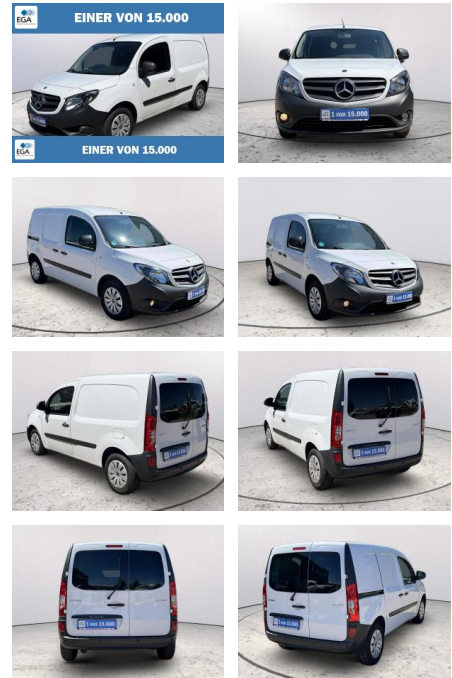

Mercedes-Benz Citan 111 CDI Lang *Klimaanlage*PD...

AB73-0026-6100 Angebotsnr.:

Erstzulassung:	Kilometer:	Farbe:	Leistung:	Kraftstoffart:
09.12.2020	87.431		85 kW / 116 PS	Diesel

PREIS	FINANZIERUNGSBEISPIEL	
14.490 €	Laufzeit: 96 Monate	Anzahlung: 25 %
	Basis-Finanzierung:**	Mtl. Rate:
	Zielraten-Finanzierung:**	115 €