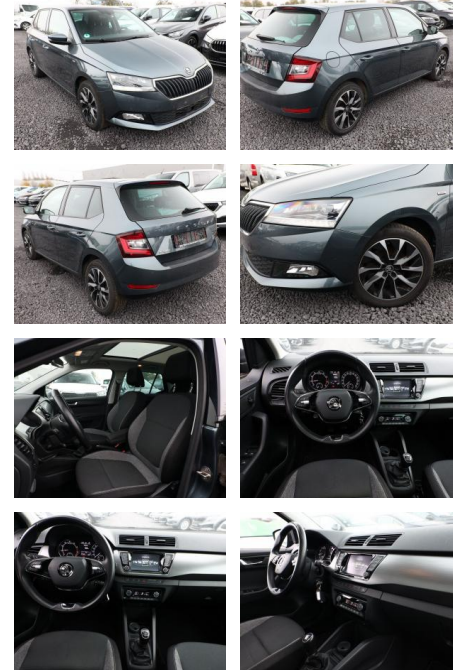

## Skoda Fabia 1.0 TSI Drive 125 Best of LED Nav

AT27-GW-ABO **Angebotsnr.:**

Erstzulassung:	Kilometer:	Farbe:	Leistung:	Kraftstoffart:
27.01.2021	59.600	Grau	81 kW / 110 PS	Benzin

**PREIS**  
**15.000 €**

### Multimedia

- Radio
- Navigation mit Bildschirm
- Bluetooth

### Interieur

- Multifunktionslenkrad
- el. Fensterheber
- Sitzheizung