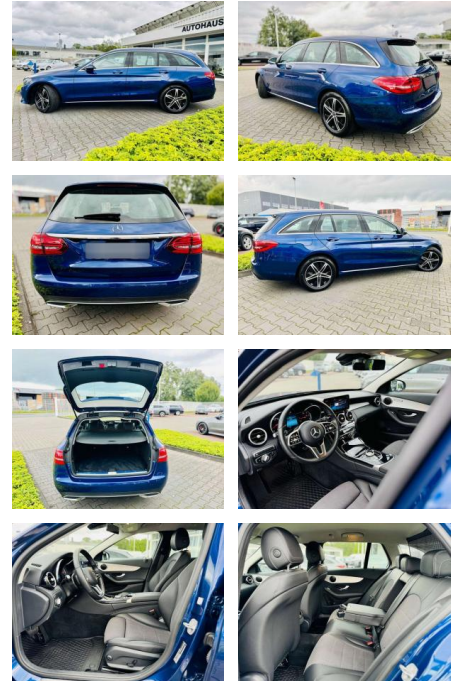

Mercedes-Benz C 220 T d AVANTGARDE, Autom., RFK,

AB97-E 7524 **Angebotsnr.:**

Erstzulassung:	Kilometer:	Farbe:	Leistung:	Kraftstoffart:
01.11.2020	35.450	Blau	143 kW / 194 PS	Benzin

PREIS
34.050 €

FINANZIERUNGSBEISPIEL

- Anti-Blockiersystem ABS

Multimedia

- Radio

Weiteres

- Diesel
- 896 Brillantblau-metallic 301 Ledernachbildung ARTICO/Stoff Norwich schwarz D21 Infotainment-Paket D1F Assistenz-Paket P15 AVANTGARDE Exterieur D2P Advanced Park-Paket D1L Licht-Paket P14 AVANTGARDE Interieur D1K Komfort-Paket 298 Fondsicherheits-Paket 875 Scheibenwaschanlage beheizt B51 TIREFIT 916 Kraftstoffbehälter mit größerem Volumen 66 I U85 AdBlue® BehälterU79 Diesel-Abgasreinigungsanlage BlueTEC inkl. AdBlue® BehälterU60

- 2 cm (17") LM-Räder im 5-Speichen-Design P65 Komfort-Paket P49 Spiegel-Paket P44 Park-Paket mit Rückfahrkamera L3E Multifunktions-Sportlenker in LederK11 Adaptives Bremslicht B59 DYNAMIC SELECT 971 Dieselpartikelfilter 969 COC-Papier EU6 927 Abgasreinigung EURO 6 893 KEYLESS-GO Start-Funktion 876 Innenraumlicht-Paket 873 Sitzheizung für Fahrer & Beifahrer 859 Media-Display 800 Technische Änderungen79B Vorrüstung für digitales Radio739 Zierteile Aluminium725 Dachreling in poliertem Aluminium 677 AVANTGARDE-Fahrwerk 632 Scheinwerfer LED statisch 611 Umfeldbeleuchtung 58U Innenhimmel Stoff kristallgrau 580 Klimaanlage 506 Radio Audio 20 Navigationsfähig NTG 5.5 500 Außenspiegel elektrisch anklappbar 475