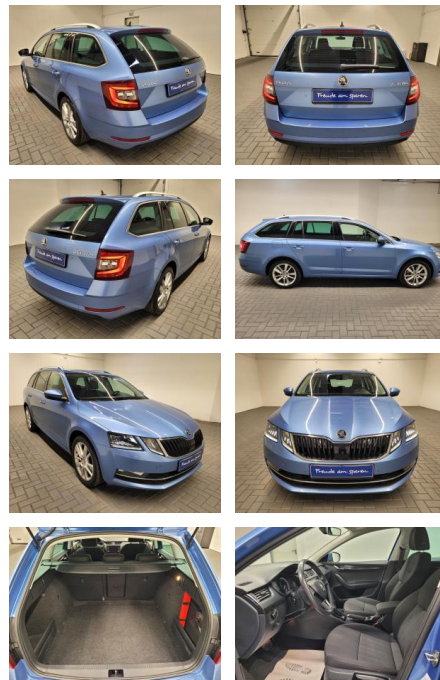

Skoda Octavia "Combi Style LED/Navi/SHZ/PDC

AM35-29039 **Angebotsnr.:**

Erstzulassung:	Kilometer:	Farbe:	Leistung:	Kraftstoffart:
17.05.2019	66.000		140 kW / 190 PS	Benzin

PREIS
26.270 €

FINANZIERUNGSBEISPIEL
 Laufzeit: 96 Monate Anzahlung: 25 %
 Basis-Finanzierung:* Mtl. Rate:
 Zielraten-Finanzierung:** **209 €**