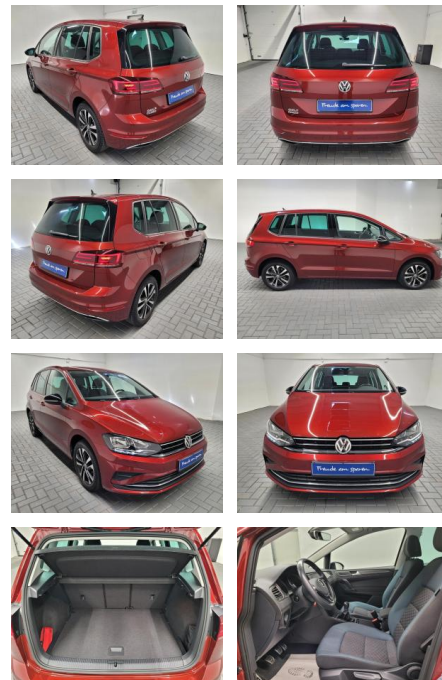

Volkswagen Golf Sportsvan "VII IQ-Drive

AM35-29043 **Angebotsnr.:**

Erstzulassung:	Kilometer:	Farbe:	Leistung:	Kraftstoffart:
06.02.2020	11.300		85 kW / 116 PS	Benzin

PREIS
23.860 €

FINANZIERUNGSBEISPIEL

Laufzeit: 96 Monate Anzahlung: 25 %
Basis-Finanzierung:* Mtl. Rate:
Zielraten-Finanzierung:** **1.899 €**