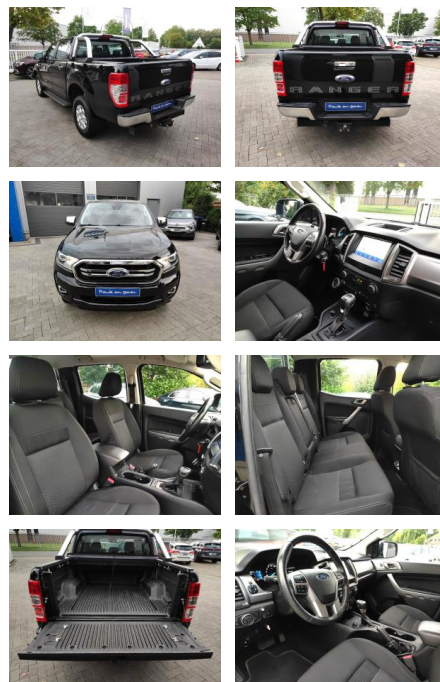

## Ford Ranger 4x4 DoKa XLT Standhgz./Carplay

AM35-29021 **Angebotsnr.:**

Erstzulassung:	Kilometer:	Farbe:	Leistung:	Kraftstoffart:	Verbr. komb.	CO2-Emission	CO2-Klasse (WLTP)
16.01.2020	94.000		125 kW / 170 PS	Diesel	9,3 l/100km	243 g/km	G