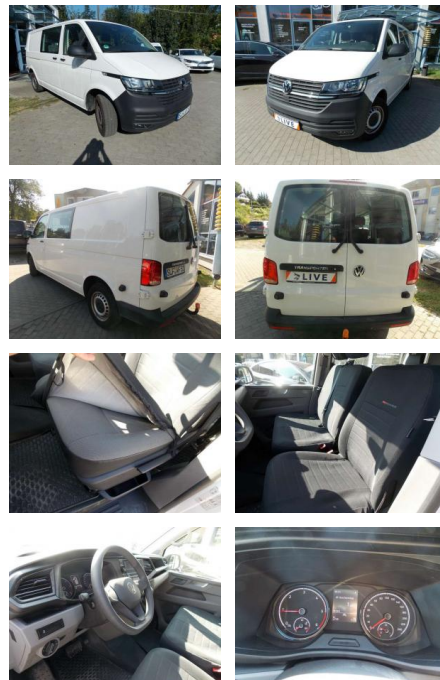

Volkswagen T6.1 Transporter Kombi lang

AG32-15478557 Angebotsnr.:

Erstzulassung:	Kilometer:	Farbe:	Leistung:	Kraftstoffart:	Verbr. komb.	CO2-Emission	CO2-Klasse (WLTP)
01.12.2023	2.740	Weiß	110 kW / 150 PS	Benzin	7,9 l/100km	206 g/km	G

- Anti-Blockiersystem ABS

Multimedia

- Radio

Weiteres

- Diesel
- 1 Abfallbehälter für die Türablagen im Fahrerhaus
- 16"-Fahrwerk mit 16"-Bremsanlage
- 2 12-Volt-Steckdosen in der Armaturentafel
- 2 Funkklappschlüssel
- 2 Lautsprecher (Breitband)
- 2er-Sitzbank links
- Einzelsitz mit Easy-Entry-Funktion rechts
- Lehnen klappbar
- in der 2. Sitzreihe
- 4 Stahlräder 6