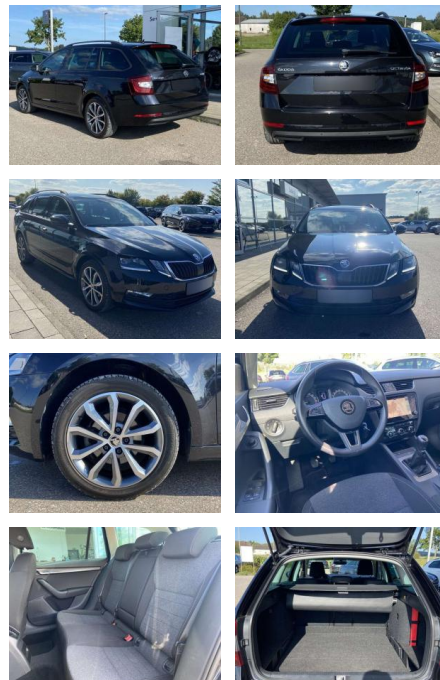

Ihr Ansprechpartner

Herr Michael Kufen
 E-Mail: m.kufen@kufen.de
 Telefon: 0201 8545520

Skoda Octavia Combi 1.6 TDI Soleil AHK+17"

SS00-198051AAngebotsnr.:

Erstzulassung:	Kilometer:	Farbe:	Leistung:	Kraftstoffart:
01.06.2019	35.240		85 kW / 116 PS	Benzin

Ausstattung

Sicherheit

- Anti-Blockiersystem ABS

Multimedia

- Radio

Interieur

- Sitzheizung vorne Innenspiegel automatisch abblendbar
- Lendenwirbelstützen vorne Climatronic
- Mittelarmlehne vorne Vordersitze höhenverstellbar Kindersitzverankerung für Kindersitzsystem ISOFIX Variables Ladebodenkonzept Rücksitzbanklehne geteilt umlegbar mit Mittelarmlehne
- Netztrennwand klimatisiertes Handschuhfach
- Multifunktions-Lederlenkrad 2
- Leseleuchten vorn und 2 hinten