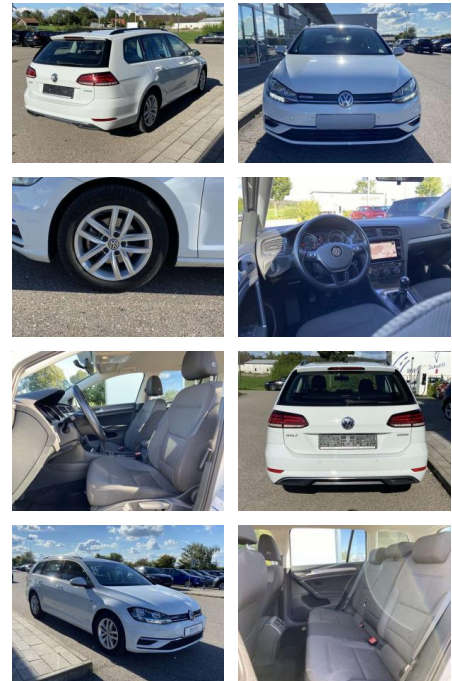

## Volkswagen Golf Variant 1.5 TSI COMFORTLINE NAV...

SS00-579568 **Angebotsnr.:**

Erstzulassung:	Kilometer:	Farbe:	Leistung:	Kraftstoffart:
01.08.2020	19.204		96 kW / 131 PS	Benzin

**PREIS**  
**20.330 €**