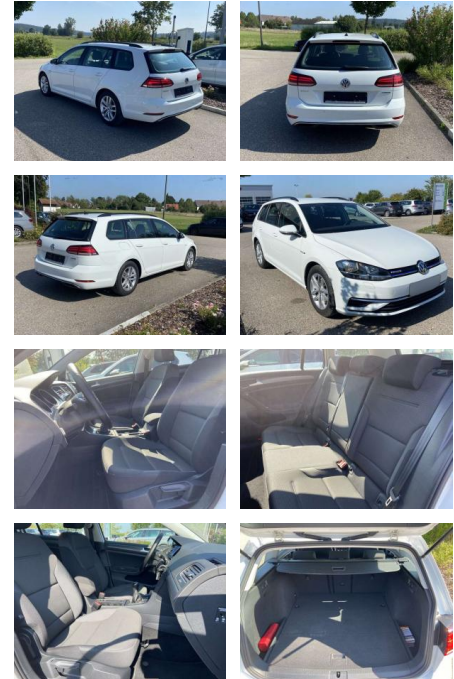

## Volkswagen Golf Variant 1.5 TSI COMFORTLINE NAV...

SS00-579538 **Angebotsnr.:**

Erstzulassung:	Kilometer:	Farbe:	Leistung:	Kraftstoffart:
01.08.2020	14.257		96 kW / 131 PS	Benzin

**PREIS**  
**20.330 €**