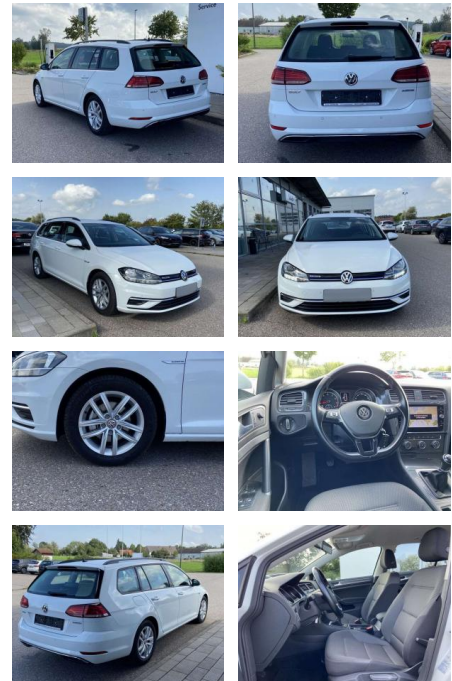

## Volkswagen Golf Variant 1.5 TSI COMFORTLINE NAV...

SS00-579585 **Angebotsnr.:**

Erstzulassung:	Kilometer:	Farbe:	Leistung:	Kraftstoffart:
01.08.2020	16.710		96 kW / 131 PS	Benzin

**PREIS**  
**20.330 €**