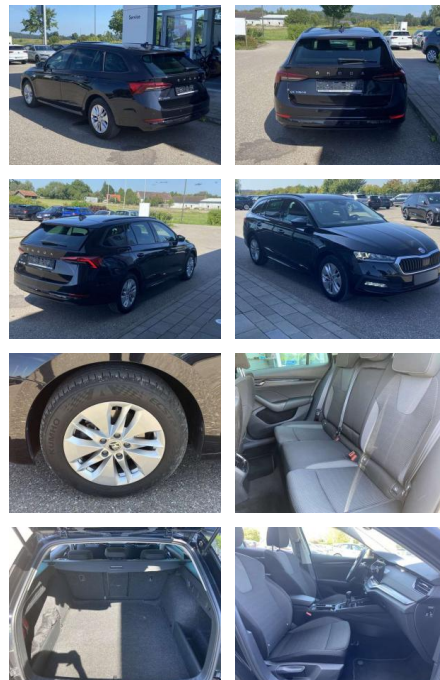

Skoda Octavia Combi 2.0 TDI Ambition Neues

SS00-054056 **Angebotsnr.:**

| Erstzulassung: | Kilometer: | Farbe: | Leistung: | Kraftstoffart: |
|----------------|------------|--------|----------------|----------------|
| 01.11.2020 | 39.974 | | 85 kW / 116 PS | Benzin |

Ausstattung

Sicherheit

- Anti-Blockiersystem ABS

Multimedia

- Radio

Interieur

- Sitzheizung vorne und hinten
- Innenspiegel automatisch abblendbar
- Lendenwirbelstützen vorne
- Mittelarmlehne vorne Kindersicherung
- elektrisch betätigt Vordersitze höhenverstellbar
- Rücksitzbanklehne geteilt umlegbar mit Mittelarmlehne
- Netztrennwand Multifunktionslederlenkrad
- beheizbar Isofix Rücksitzbank und Beifahrersitz