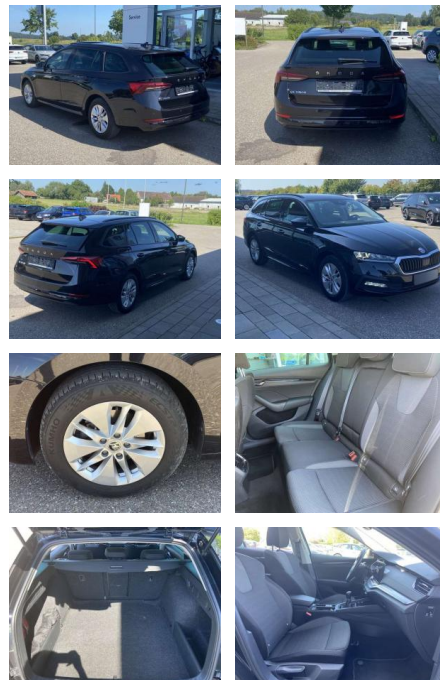

Skoda Octavia Combi 2.0 TDI Ambition Neues

SS00-054056AAngebotsnr.:

Erstzulassung:	Kilometer:	Farbe:	Leistung:	Kraftstoffart:
01.11.2020	39.974		85 kW / 116 PS	Benzin

PREIS
24.560 €

FINANZIERUNGSBEISPIEL

Laufzeit: 96 Monate Anzahlung: 25 %
Basis-Finanzierung:* Mtl. Rate:
Zielraten-Finanzierung:** **195 €**

- Anti-Blockiersystem ABS

Multimedia

- Radio

Interieur

- Sitzheizung vorne und hinten
- Innenspiegel automatisch abblendbar
- Lendenwirbelstützen vorne
- Mittelarmlehne vorne Kindersicherung
- elektrisch betätigt Vordersitze
- höhenverstellbar Rücksitzbanklehne
- geteilt umlegbar mit Mittelarmlehne
- Netztrennwand Multifunktionslederlenkrad
- beheizbar Isofix Rücksitzbank und Beifahrersitz