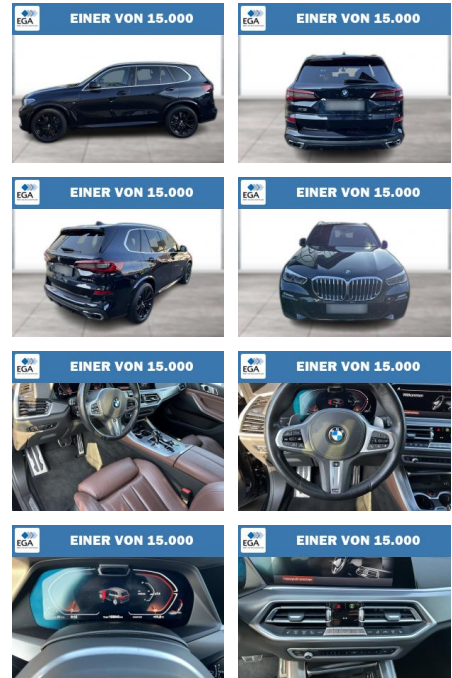

## BMW X5 xDrive40d M Sport AHK Laser Panorama

WG08-261256 Angebotsnr.:

Erstzulassung:	Kilometer:	Farbe:	Leistung:	Kraftstoffart:
01.12.2020	103.639	Schwarz	250 kW / 340 PS	Diesel

PREIS	FINANZIERUNGSBEISPIEL	
<b>56.710 €</b>	Laufzeit: 96 Monate	Anzahlung: 25 %
	Basis-Finanzierung:**	Mtl. Rate: <b>450 €</b>
	Zielraten-Finanzierung:**	Mtl. Rate: <b>450 €</b>