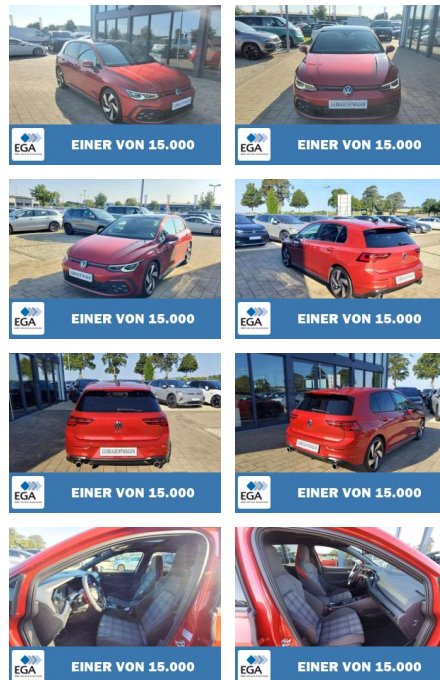

Volkswagen Golf 2.0 TSI DSG GTI IQ.Light

AB16-17346 **Angebotsnr.:**

EINER VON 15.000

Erstzulassung:	Kilometer:	Farbe:	Leistung:	Kraftstoffart:	Verbr. komb.	CO2-Emission	CO2-Klasse (WLTP)
01.09.2021	28.274	Rot	180 kW / 245 PS	Benzin	7,4 l/100km	167 g/km	F

Ausstattung

Weiteres

- MULTIMEDIA UND KOMMUNIKATION: Digital Cockpit Pro
- mehrfarbig
- verschiedene Info-Profile wählbar
- Digitaler Radioempfang DAB+ Soundsystem "Harman Kardon"
- 8+1 Lautsprecher
- 480 Watt Gesamtleistung
- 12-Kanal-Verstärker
- Subwoofer Mobiltelefon-Schnittstelle "Comfort" mit induktiver Ladefunktion
- USB-Schnittstellen App-Connect
- Navigationssystem "Discover Media"
- Sprachbedienung