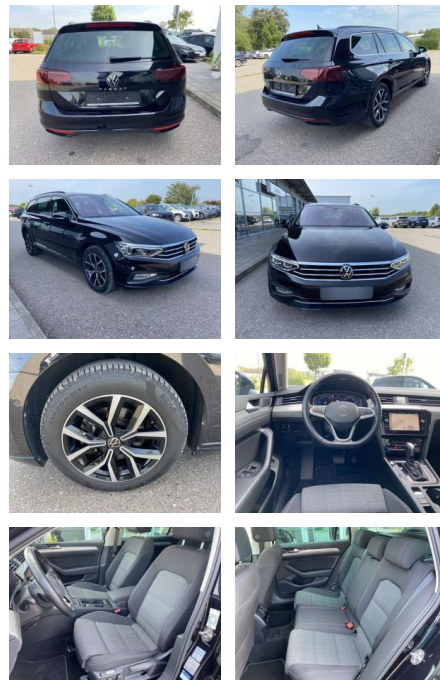

## Volkswagen Passat Variant 2.0 TDI DSG Business

SS00-129009 **Angebotsnr.:**

Erstzulassung:	Kilometer:	Farbe:	Leistung:	Kraftstoffart:
01.07.2021	29.988		110 kW / 150 PS	Benzin

**PREIS**  
**31.660 €**