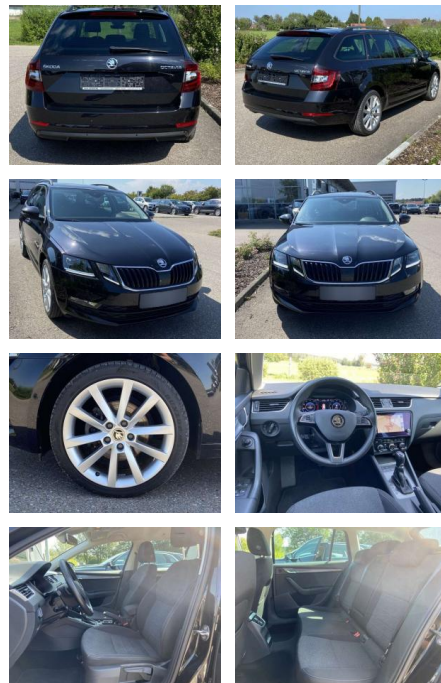

Skoda Octavia Combi 1.5 TSI DSG Soleil 18"

SS00-171092 **Angebotsnr.:**

Erstzulassung:	Kilometer:	Farbe:	Leistung:	Kraftstoffart:
01.07.2020	36.606		110 kW / 150 PS	Benzin

PREIS
25.480 €

FINANZIERUNGSBEISPIEL

- Anti-Blockiersystem ABS

Multimedia

- Radio

Interieur

- Sitzheizung vorne Innenspiegel automatisch abblendbar
- Lendenwirbelstützen vorne Climatronic
- Mittelarmlehne vorne Vordersitze höhenverstellbar Kindersitzverankerung für Kindersitzsystem ISOFIX Variables Ladebodenkonzept Rücksitzbanklehne geteilt umlegbar mit Mittelarmlehne
- Netztrennwand klimatisiertes Handschuhfach 2 Leseleuchten vorn und 2 hinten Multifunktions-Lederlenkrad
- beheizbar mit Schaltwippen
- Ambientebeleuchtung mehrfarbig