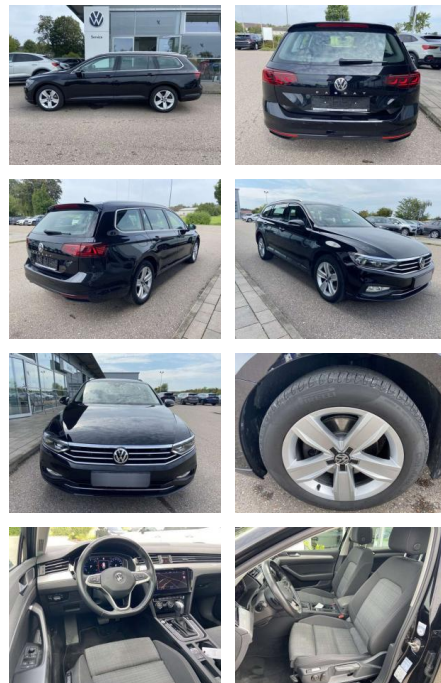

Volkswagen Passat Variant 2.0 TDI DSG BUSINESS

SS00-128109 **Angebotsnr.:**

Erstzulassung:	Kilometer:	Farbe:	Leistung:	Kraftstoffart:
01.06.2020	58.837		140 kW / 190 PS	Benzin

PREIS
27.540 €

FINANZIERUNGSBEISPIEL