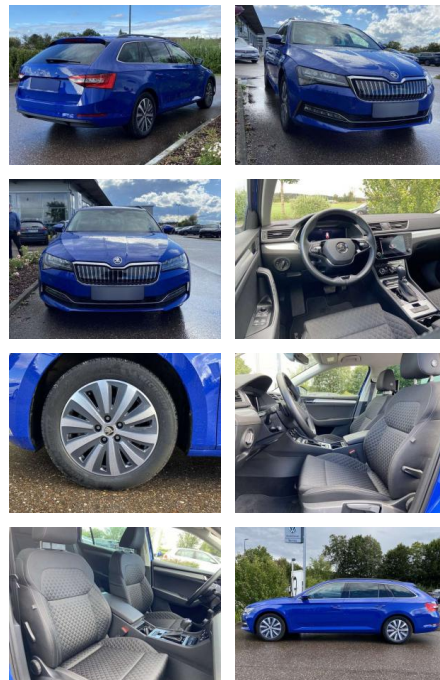

Ihr Ansprechpartner

Herr Michael Kufen
E-Mail: m.kufen@kufen.de
Telefon: 0201 8545520

Skoda Superb Combi iV 1.4 TSI DSG Ambition

SS00-043193 **Angebotsnr.:**

Erstzulassung:	Kilometer:	Farbe:	Leistung:	Kraftstoffart:
01.06.2022	29.950		160 kW / 218 PS	Benzin

- Anti-Blockiersystem ABS

Multimedia

- Radio

Interieur

- Standheizung mit Fernbedienung
- Multifunktions-Lederlenkrad mit Schaltwippen
- Sitzheizung vorne
- Mittelarmlehne vorne
- Lendenwirbelstützen vorne Climatronic
- Kindersicherung elektrisch betätigt
- Vordersitze höhenverstellbar
- Kindersitzverankerung für Kindersitzsystem ISOFIX
- Rücksitzbanklehne geteilt umlegbar mit Mittelarmlehne
- Komfortsitze vorne
- Fußraumbeleuchtung